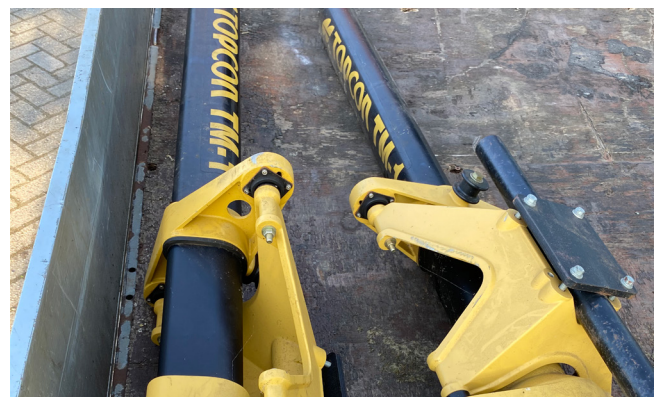

Pos. 348 **1 Masten für Lasersteuerung TOPCON TM-16**
1 Poles for laser control TOPCON TM-1